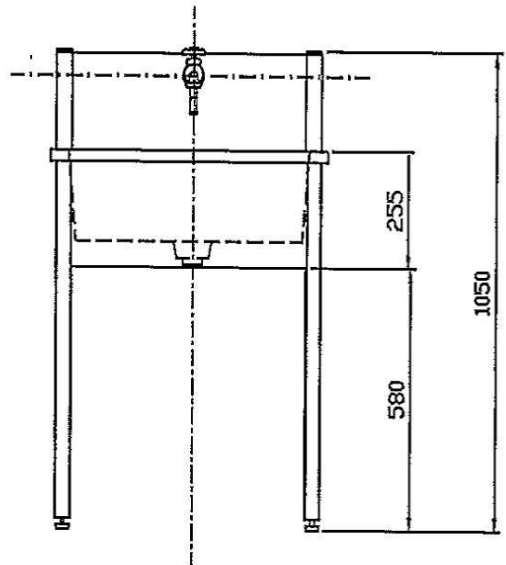

70x72
1/4x2.27

番号	部品名	数量	材質	備考
1	LF-600本体	1	カリバリュウム合金	t=1.0
2	LF-600槽	1	FRP	
3	自在水洗栓	1		
4	目皿セット	1		
5	1槽用排水ホース	1		
6	組付ネジ		SS	トラスロッドM20x16本 5/16 1/8x16x12

△	--			
△	--			
△	--			
△	--			
△	--			

旭ハウス工業(株)	H14 04/23	1:10	10900200
			ALF-600
			1槽シンク