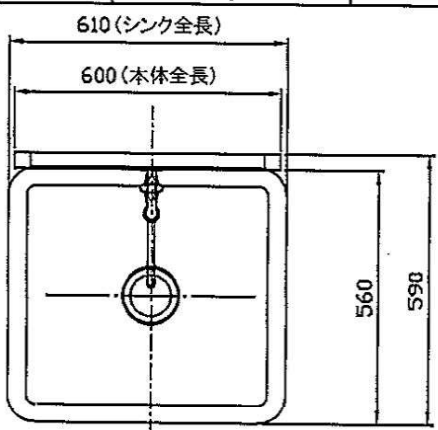

70x72
1/4x2.27

番号	部品名	数量	材質	備考
1	LF-600本体	1	カリバリュウム合金	t=1.0
2	LF-600槽	1	FRP	
3	自在水洗栓	1		
4	目皿セット	1		
5	1槽用排水ホース	1		
6	組付ネジ		SS	トラスロッドM20x16本 5/16 1/8x16x12

△	--			
△	--			
△	--			
△	--			
△	--			

旭ハウス工業(株)	H14 04/23	1:10	10900200
			ALF-600
			1槽シンク