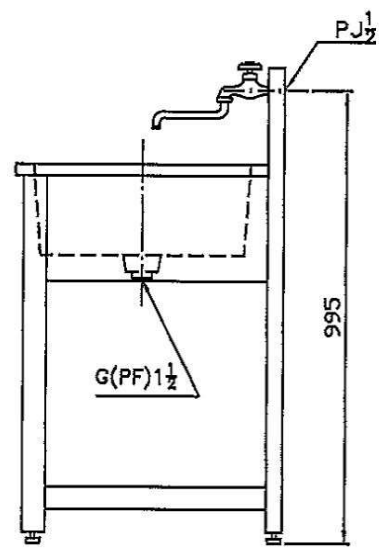

70x72
1/4x2.27

番号	部品名	数量	材質	備考
1	LF-600本体	1	カリバリュウム合金	t=1.0
2	LF-600槽	1	FRP	
3	自在水洗栓	1		
4	目皿セット	1		
5	1槽用排水ホース	1		
6	組付ネジ		SS	トラスロッドM20x16本 5/16 1/8x16x12

△	--			
△	--			
△	--			
△	--			
△	--			

旭ハウス工業(株)	H14 04/23	1:10	10900200
			ALF-600
			1槽シンク