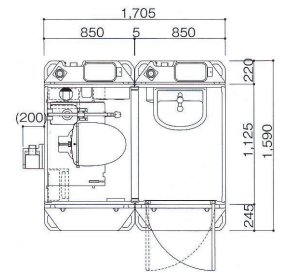

トイレと手洗いが一体となったオールインワンタイプ