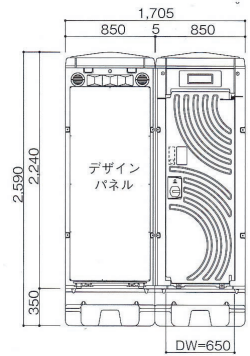

快適トイレ 新登場

「快適トイレ」とは…国土交通省は建設現場を男女ともに働きやすい環境とする取り組みを進めており、その一環として、男女ともに快適に使用できる仮設トイレを「快適トイレ」と名付け、平成28年10月1日以降に入札手続きを開始する土木工事から、快適トイレの設置を基本とし、建設現場の職場環境の改善を促進する方針を定めています。

トイレと手洗いが一体となったオールインワンタイプ

快適トイレが推奨する室内寸法をクリア！

標準装備品

二重ロック

暗証番号式

GX-Gロック

ラッチの掛かりが深く安心・安全です(抗菌)

簡易水洗式

快適トイレの定義

快適トイレに求める機能