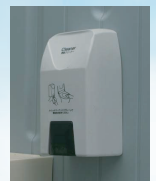

標準装備品

二重ロック

暗証番号式

GX-Gロック

ラッチの掛かりが深く安心・安全です(抗菌)

簡易水洗式

快適トイレの定義

快適トイレに求める機能

- 洋式便座
- 水洗機能(簡易水洗、し尿処理装置付きを含む)
- 臭い逆流防止機能(フラッパー機能)
(必要に応じて消臭剤等活用し臭い対策を取ることを)
- 容易に開かない施錠機能(二重ロック等)
(二重ロックの備えがなくても容易に開かないことを製造者が説明出来るもの)
- 照明設備(電源がなくても良いもの)
- 衣類掛け等のフック付、又は、荷物置き場設備機能
(耐荷重5kg以上)

快適トイレとして活用するために備える付属品

- 現場に男女がいる場合に男女別の明確な表示
- 入口の目隠しの設置
(男女別トイレ間も含め入口が直接見えないような配置等)
- サンタリーボックス(女性専用トイレに限る)
- 鏡付きの洗面台
- 便座除菌シート等の衛生用品

標準装備品

暖房便座

化粧鏡

割れにくい樹脂製

ペーパーホルダー

ペーパーホルダーは棚付き2連

除菌クリーナー

収納ボックス

コンセント

フタ付

サンタリーボックス

ボックスのみ

擬音装置

乾電池式(単3形:4本)