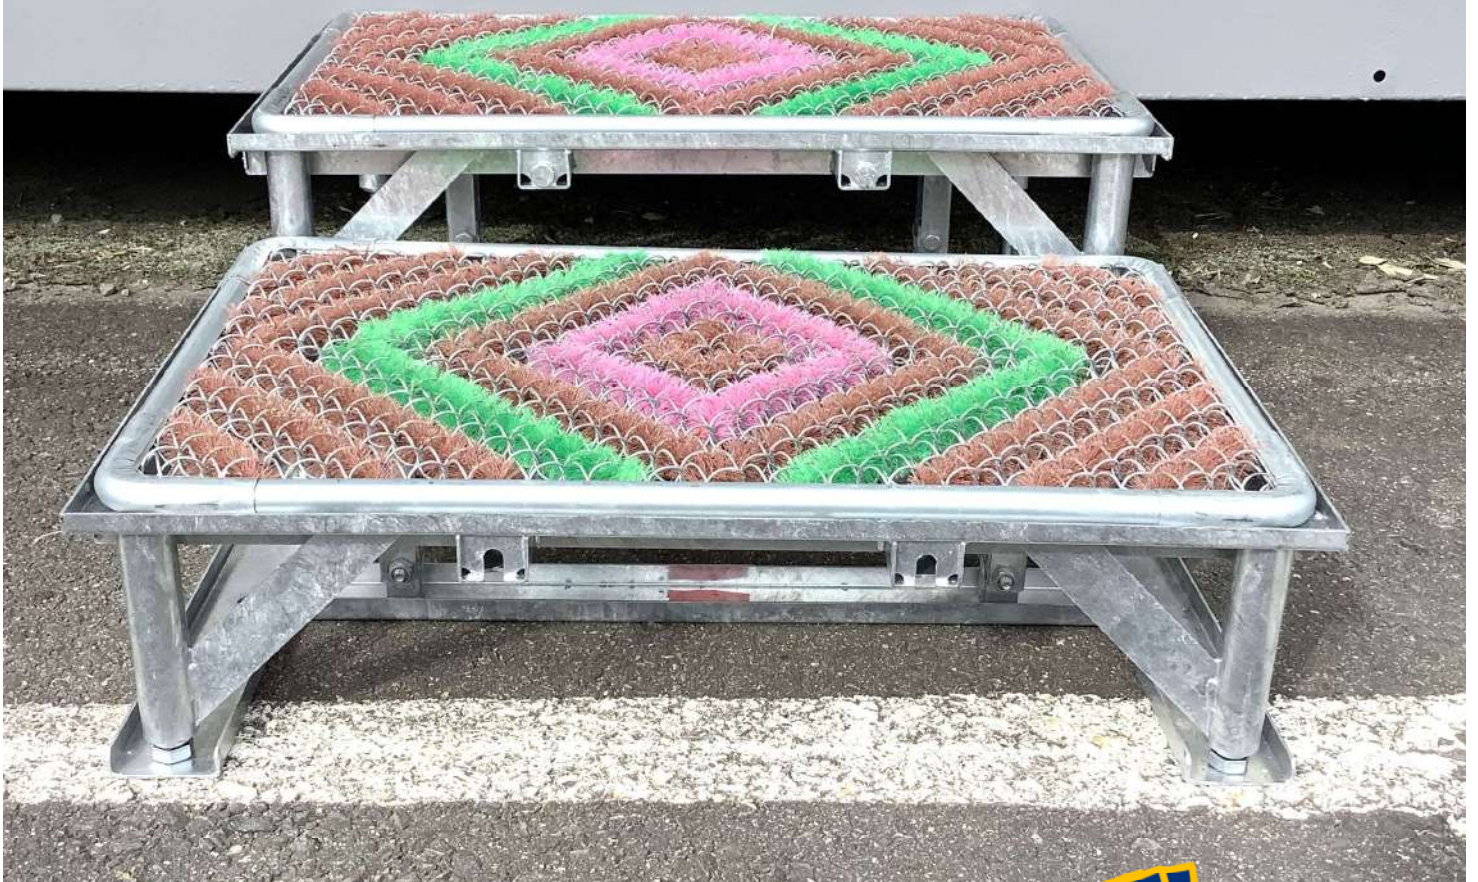

新登場

仮設ハウスの段差に

トイレの入り口に

可変式

REX

踏 - FUMI -

ステップ

男 - 0 -

# 可変式 ステップ

ふみおくん

踏み男くん

七変化の術

其の一  
縦連結

凹凸をはめ込んで

其の二  
横連結

※マット別売り