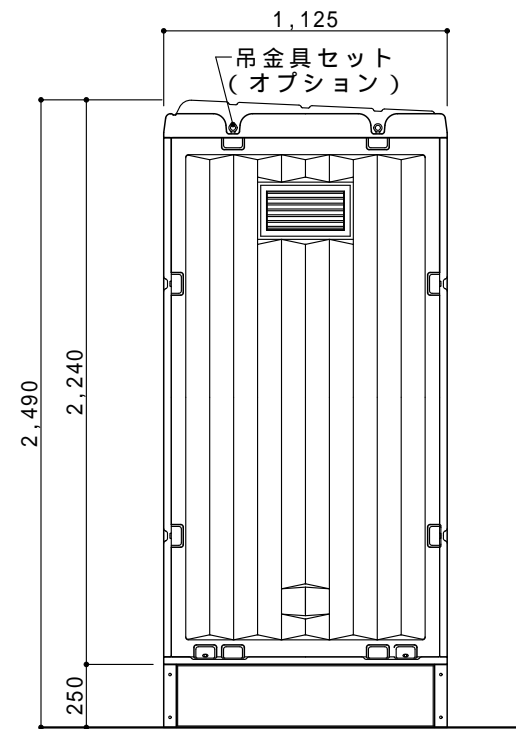

ドアの開きは左右変更自在

平面図 S=1/30

ドアデザインは両面使用可能

A 立面図 S=1/30

D 立面図 S=1/30

C 立面図 S=1/30

架台図 S=1/30

断面図 S=1/30

●GX-WSD (水洗架台式)

ルーフ	ポリエチレン製	ダブルウォール (中空) 成形品
サイドパネル	ポリエチレン製	ダブルウォール (中空) 成形品 t=30mm
バックパネル	ポリエチレン製	ダブルウォール (中空) 成形品 t=30mm
フロントパネル	ポリエチレン製	ダブルウォール (中空) 成形品 t=40mm
ドア (両面デザイン)	ポリエチレン製	ダブルウォール (中空) 成形品 t=30mm 自閉装置付 (左右開き可能・両面使用可能)
床・土台	ポリエチレン製	ダブルウォール (中空) 成形品 t=60mm
衛生器具	陶器製洋風洗落し便器・樹脂製ロータンク	
組立ボルト	ステンレス製	M8ボルトナット
付属品	多機能棚 (脱着式) 1個、ロータンク取付金具、GXロック LEDセンサーライト ワンタッチペーパーホルダー、コートフック2個	
架台	スチール製架台	H=250
オプション	サイドガラリ、電動ファン、排水目皿 (ワントラップ付) 吊金具セット	