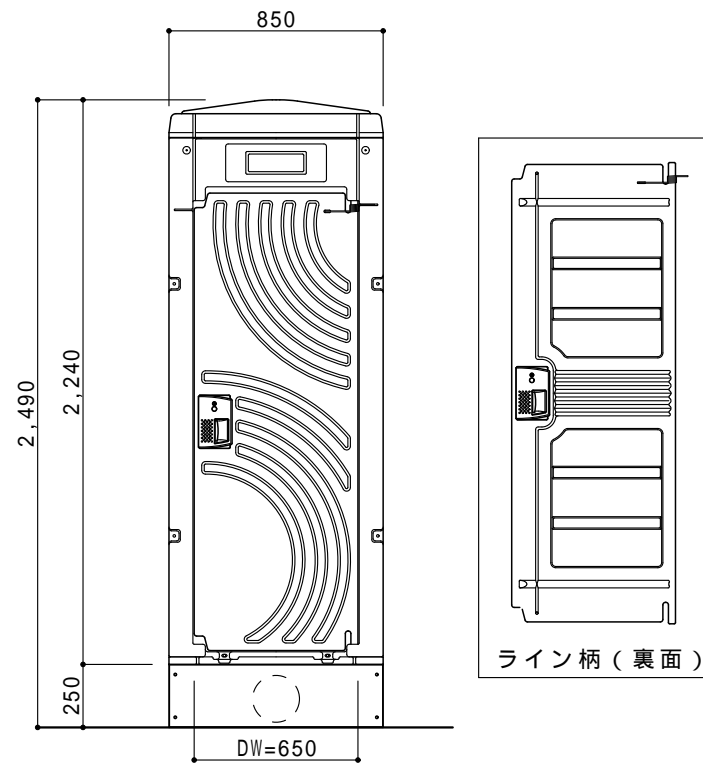

ドアの開きは左右変更自在

平面図 S=1/30

ドアデザインは両面使用可能

A 立面図 S=1/30

D 立面図 S=1/30

C 立面図 S=1/30

架台図 S=1/30

断面図 S=1/30

●GX-WSD (水洗架台式)

ルーフ	ポリエチレン製	ダブルウォール (中空) 成形品
サイドパネル	ポリエチレン製	ダブルウォール (中空) 成形品 t=30mm
バックパネル	ポリエチレン製	ダブルウォール (中空) 成形品 t=30mm
フロントパネル	ポリエチレン製	ダブルウォール (中空) 成形品 t=40mm
ドア (両面デザイン)	ポリエチレン製	ダブルウォール (中空) 成形品 t=30mm 自閉装置付 (左右開き可能・両面使用可能)
床・土台	ポリエチレン製	ダブルウォール (中空) 成形品 t=60mm
衛生器具	陶器製洋風洗落し便器・樹脂製ロータンク	
組立ボルト	ステンレス製	M8ボルトナット
付属品	多機能棚 (脱着式) 1個、ロータンク取付金具、GXロック LEDセンサーライト ワンタッチペーパーホルダー、コートフック2個	
架台	スチール製架台	H=250
オプション	サイドガラリ、電動ファン、排水目皿 (ワントラップ付) 吊金具セット	