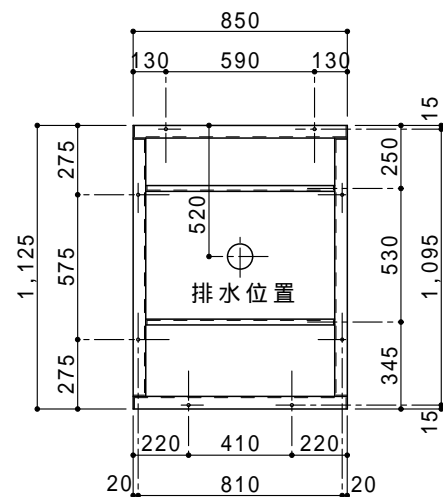

ドアの開きは左右変更自在

平面図 S=1/30

ドアデザインは両面使用可能

A 立面図 S=1/30

D 立面図 S=1/30

C 立面図 S=1/30

架台図 S=1/30

断面図 S=1/30

●GX-WSD (水洗架台式)

ルーフ	ポリエチレン製	ダブルウォール (中空) 成形品
サイドパネル	ポリエチレン製	ダブルウォール (中空) 成形品 t=30mm
バックパネル	ポリエチレン製	ダブルウォール (中空) 成形品 t=30mm
フロントパネル	ポリエチレン製	ダブルウォール (中空) 成形品 t=40mm
ドア (両面デザイン)	ポリエチレン製	ダブルウォール (中空) 成形品 t=30mm 自閉装置付 (左右開き可能・両面使用可能)
床・土台	ポリエチレン製	ダブルウォール (中空) 成形品 t=60mm
衛生器具	陶器製洋風洗落し便器・樹脂製ロータンク	
組立ボルト	ステンレス製	M8ボルトナット
付属品	多機能棚 (脱着式) 1個、ロータンク取付金具、GXロック LEDセンサーライト ワンタッチペーパーホルダー、コートフック2個	
架台	スチール製架台	H=250
オプション	サイドガラリ、電動ファン、排水目皿 (ワントラップ付) 吊金具セット	