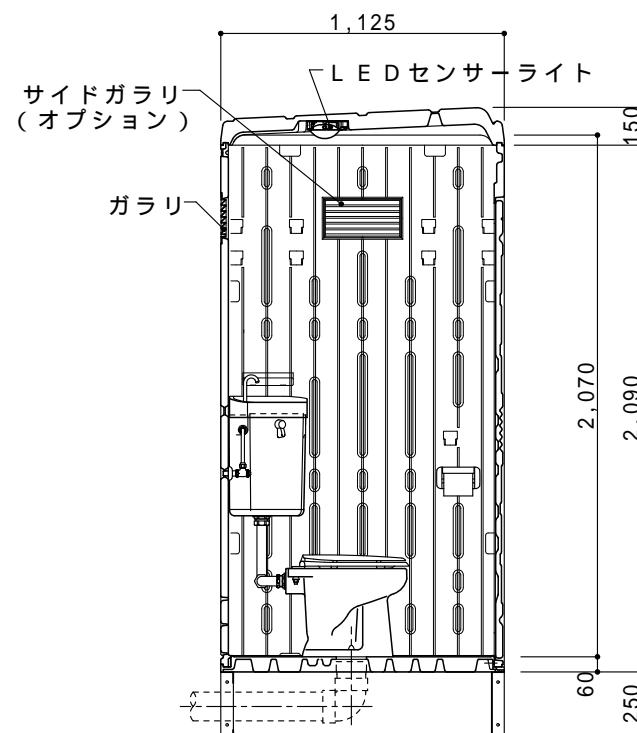

ドアの開きは左右変更自在

平面図 S=1/30

ドアデザインは両面使用可能

A 立面図 S=1/30

D 立面図 S=1/30

C 立面図 S=1/30

架台図 S=1/30

断面図 S=1/30

●GX-WSD (水洗架台式)

ルーフ	ポリエチレン製	ダブルウォール (中空) 成形品
サイドパネル	ポリエチレン製	ダブルウォール (中空) 成形品 t=30mm
バックパネル	ポリエチレン製	ダブルウォール (中空) 成形品 t=30mm
フロントパネル	ポリエチレン製	ダブルウォール (中空) 成形品 t=40mm
ドア (両面デザイン)	ポリエチレン製	ダブルウォール (中空) 成形品 t=30mm 自閉装置付 (左右開き可能・両面使用可能)
床・土台	ポリエチレン製	ダブルウォール (中空) 成形品 t=60mm
衛生器具	陶器製洋風洗落し便器・樹脂製ロータンク	
組立ボルト	ステンレス製	M8ボルトナット
付属品	多機能棚 (脱着式) 1個、ロータンク取付金具、GXロック LEDセンサーライト ワンタッチペーパーホルダー、コートフック2個	
架台	スチール製架台	H=250
オプション	サイドガラリ、電動ファン、排水目皿 (ワントラップ付) 吊金具セット	