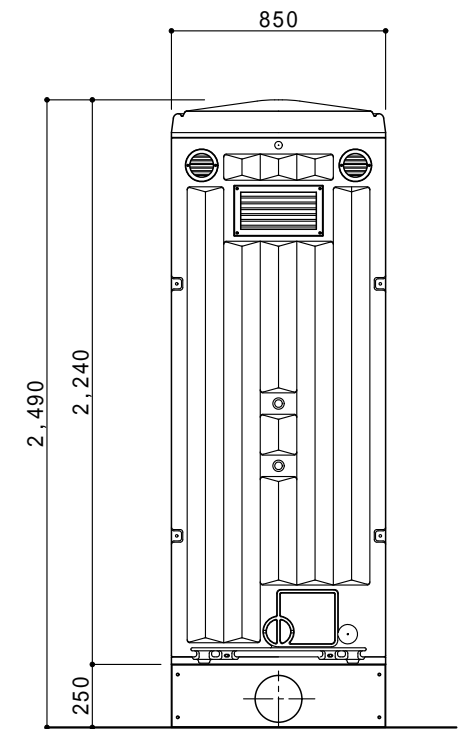

ドアの開きは左右変更自在

平面図 S=1/30

ドアデザインは両面使用可能

A 立面図 S=1/30

D 立面図 S=1/30

C 立面図 S=1/30

架台図 S=1/30

断面図 S=1/30

●GX-WSD (水洗架台式)

ルーフ	ポリエチレン製	ダブルウォール (中空) 成形品
サイドパネル	ポリエチレン製	ダブルウォール (中空) 成形品 t=30mm
バックパネル	ポリエチレン製	ダブルウォール (中空) 成形品 t=30mm
フロントパネル	ポリエチレン製	ダブルウォール (中空) 成形品 t=40mm
ドア (両面デザイン)	ポリエチレン製	ダブルウォール (中空) 成形品 t=30mm 自閉装置付 (左右開き可能・両面使用可能)
床・土台	ポリエチレン製	ダブルウォール (中空) 成形品 t=60mm
衛生器具	陶器製洋風洗落し便器・樹脂製ロータンク	
組立ボルト	ステンレス製	M8ボルトナット
付属品	多機能棚 (脱着式) 1個、ロータンク取付金具、GXロック LEDセンサーライト ワンタッチペーパーホルダー、コートフック2個	
架台	スチール製架台	H=250
オプション	サイドガラリ、電動ファン、排水目皿 (ワントラップ付) 吊金具セット	